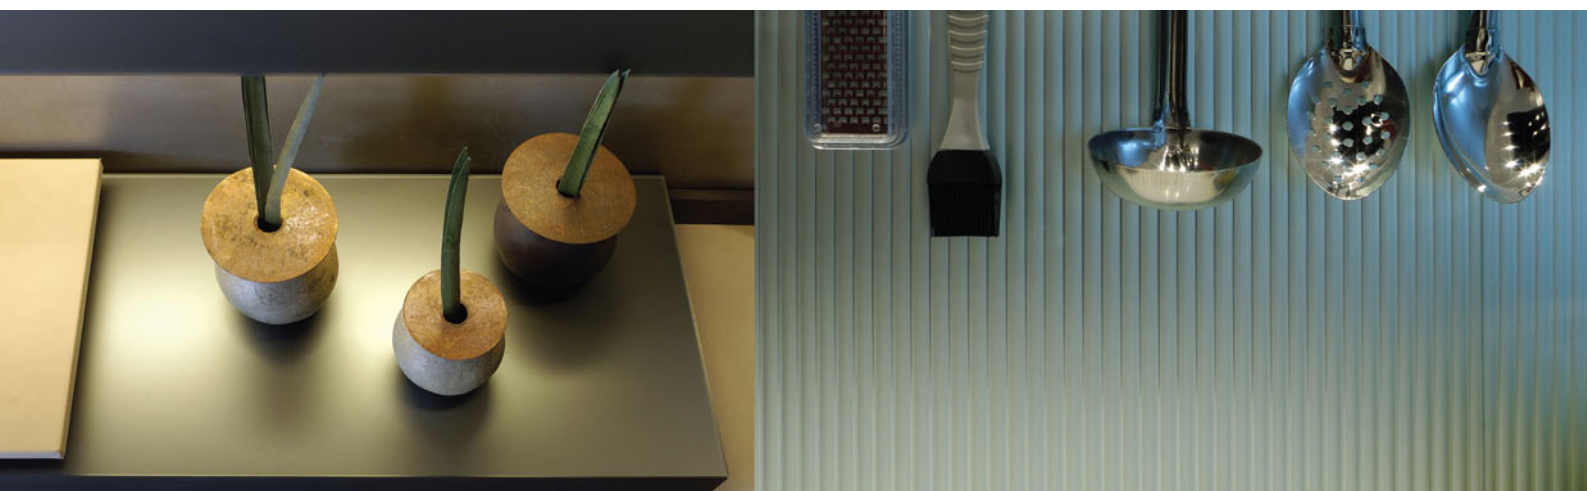

- Coverglass®
- Coverglass® Satín
- Coverglass® Mist
- Decorview® Satín

Coverglass®

Es la nueva línea de vidrios de colores diseñados para aplicaciones en interiores, que brinda originales soluciones a sus espacios.

Coverglass® es un vidrio pintado en una de sus caras, que impide la visión a través del mismo. Cuenta con una amplia gama de colores que brindan una agradable sensación reflejando la luz de manera inusual.

— Coverglass® Satín

Es un vidrio pintado en una de sus caras, en su otra cara se lo somete a un proceso de satinado, logrando exclusivos colores y texturas.

Coverglass® Mist

Esta exclusiva versión de Coverglass® se compone de un vidrio (incoloreo o coloreado en la masa) sometido en una de sus caras a un proceso de espejado, y a la otra cara se le somete a un satinado, dándole al producto una sensación de profundidad.

Decorview® Satín

Es la nueva línea de vidrios que combina textura y reflejos en un solo producto.

Se trata de un vidrio con textura, satinado, sometido en una de sus caras a un proceso de espejado que impide la visión a través del mismo. Cuenta con una variada gama de diseños que permiten diferentes efectos reflejando la luz sobre la superficie texturada del vidrio.